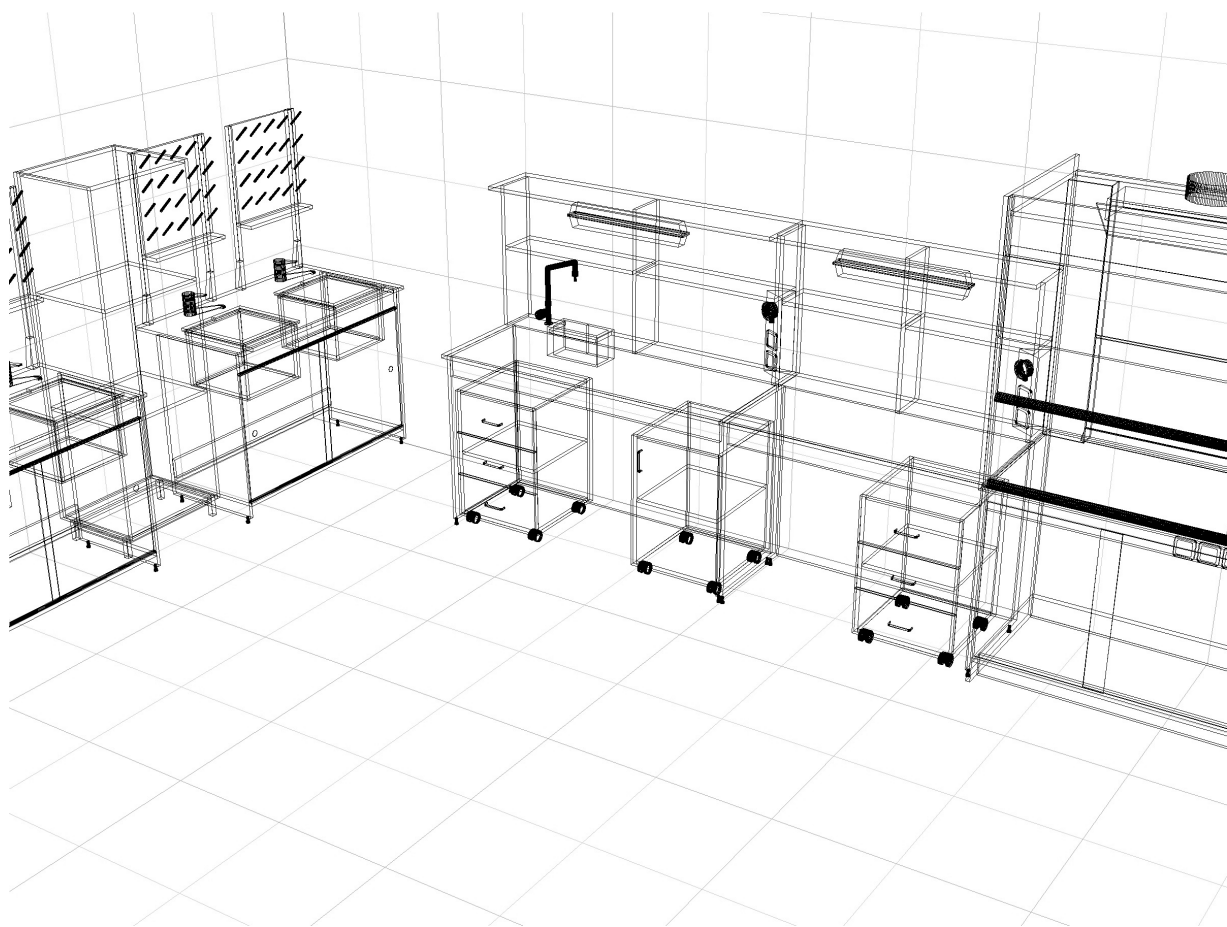

Nova Plast

Лабораторная мебель

2007